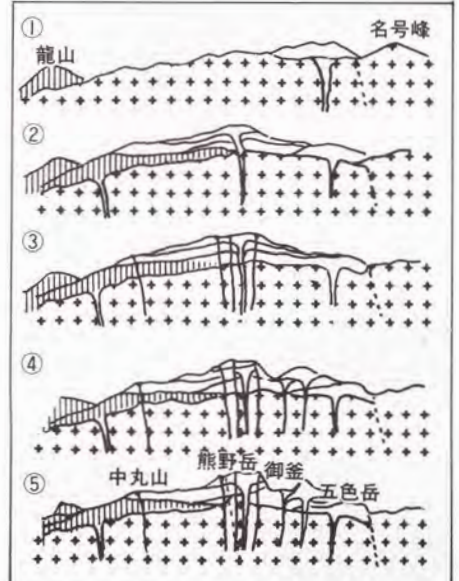

- 「蔵王の植物について」 本館主任学芸員 高橋信弥
8月9日(日) 午前10時～／本館講堂
- 「原始・古代の蔵王」 本館学芸員 尾形與典
8月23日(日) 午前10時～／本館講堂

●主催 山形県立博物館 ●協賛 山形市観光協会・蔵王温泉組合・蔵王温泉観光協会

蔵王イラストマップ

蔵王の形成過程模式図 (ほぼ東西断面)

蔵王高湯系こけし